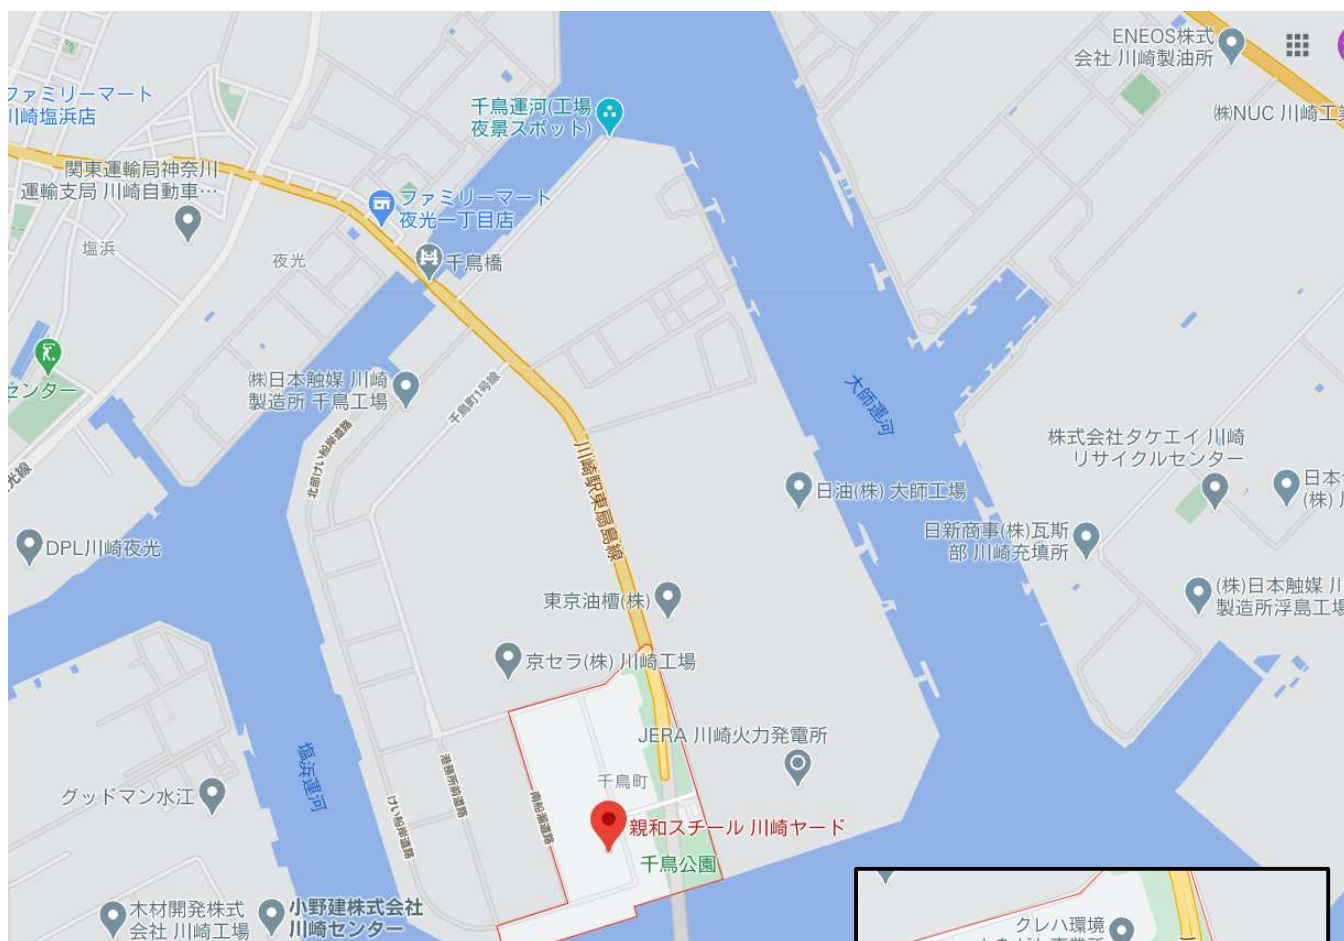

ステンレス、鉄、特殊鋼材、レアメタルの買取

SHINWA STEEL CO.,LTD

親和スチール株式会社

☎ 093-752-2112

親和スチール株式会社 川崎営業所

〒210-0865 神奈川県川崎市川崎区千鳥6
川崎埠頭内

T E L 044-277-9224

F A X 044-277-9225

営業時間 8:00~17:00

定休日 日曜日、祝日

◆ 羽田空港よりタクシーで約15分

◆ 市営バス 川崎駅→京セラ前駅 約20分
京セラ前駅より徒歩で約5分